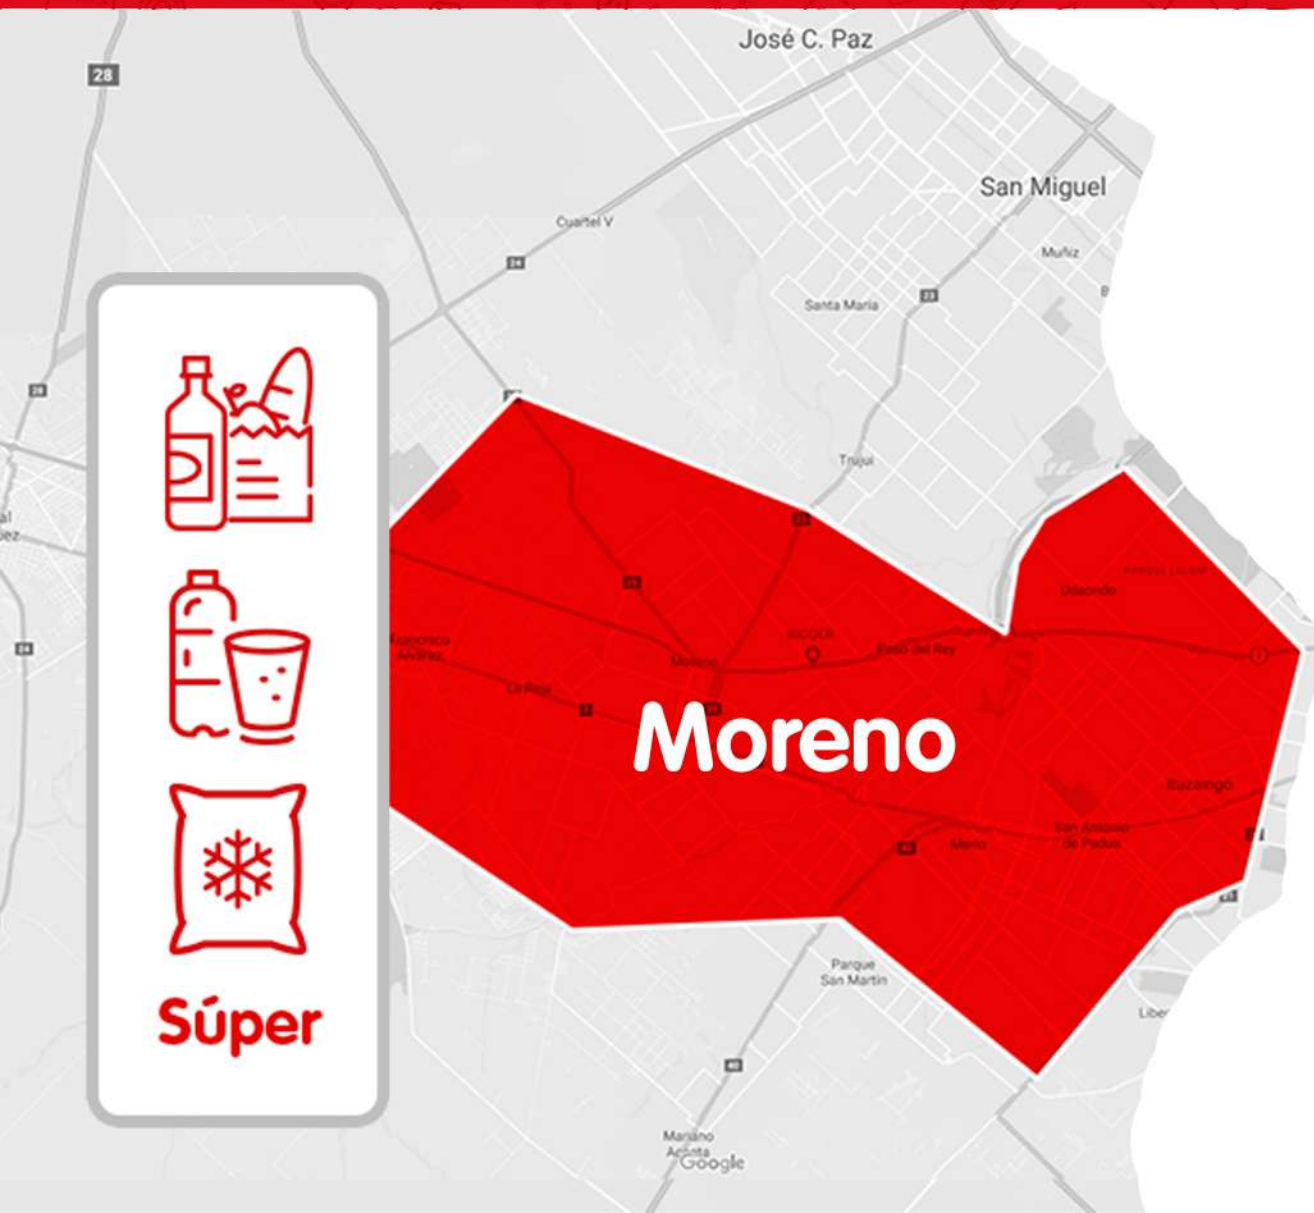

RETIRO EN TIENDA DIA

Av. Velez Sarsfield 1572

COBERTURA VICENTE LOPEZ

Súper

CÓDIGOS POSTALES VÁLIDOS con envíos a domicilio

- 1602 1603 1604 1605 1606
- 1607 1636 1637 1638 1642
- 1641 1609 1640 1084 1468
- 1431 1643

 RETIRO EN TIENDA DIA
Dalmacio Velez Sarfield 4864

COBERTURA AVELLANEDA

DIA
online

CÓDIGOS POSTALES VÁLIDOS
con envíos a domicilio

1822 1824 1826 1828 1870
1871 1872 1874 1875 1876

RETIRO EN TIENDA DIA
Av. Belgrano 4222

COBERTURA MORENO

Súper

CÓDIGOS POSTALES VÁLIDOS con envíos a domicilio

1746 1744 1742 1722 1718
 1714 1713

 RETIRO EN TIENDA DIA
Av.Libertador 1501

COBERTURA RAMOS MEJIA

Súper

CÓDIGOS POSTALES VÁLIDOS con envíos a domicilio

1706	1702	1704	1752	1766
1768	1770	1708	1754	1765
		1755	1778	

RETIRO EN TIENDA DIA
Eva Perón 297