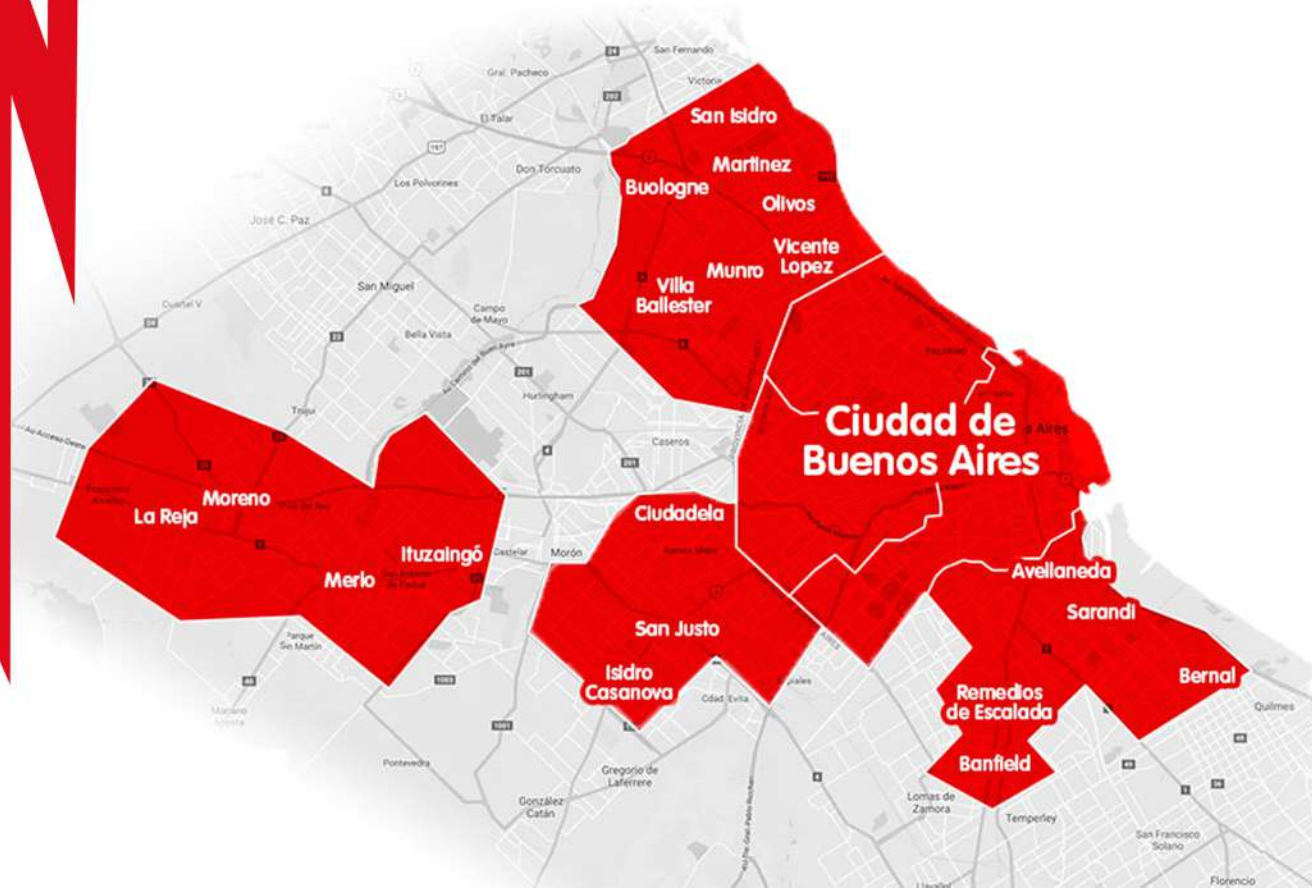

ENVÍO A DOMICILIO

Zonas de Cobertura

¡Enviamos a todo el país!

SUPERMERCADO

ELECTRO

COBERTURA CABA

DIA
online

Ciudad de Buenos Aires

TODOS LOS CÓDIGOS POSTALES DE CABA con envío a domicilio

RETIRO EN TIENDA DIA

Tte. Gral. Juan Domingo Perón.1653/1667

RETIRO EN TIENDA DIA

Av. Cabildo 3432/68

RETIRO EN TIENDA DIA

Crn. Fj. Ramon L. Falcon 2445

RETIRO EN TIENDA DIA

Av. Velez Sarsfield 1572

COBERTURA VICENTE LOPEZ

Súper

CÓDIGOS POSTALES VÁLIDOS con envíos a domicilio

- 1602 1603 1604 1605 1606
- 1607 1636 1637 1638 1642
- 1641 1609 1640 1084 1468
- 1431 1643